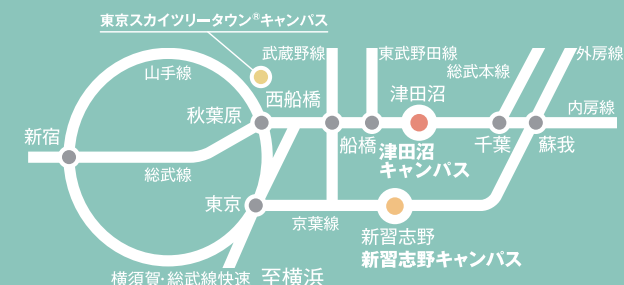

千葉工業大学 津田沼キャンパス
4号館 4階 435教室

参加費

無料

申込

不要 (当日、直接会場にお越しください)

3度目の打ち上げで2016年3月に国際宇宙ステーションに届けられ、7月から観測を開始した千葉工大発の「メテオ」プロジェクト。2年に渡り、地球に降る流星を宇宙から見下ろす形で観測する世界初の試みです。本講演ではプロジェクトの最新状況と成果を紹介し、2016年を振り返ると共に、「メテオ」が拓く流星研究の今後の展望を語ります。

13:00～17:00
1号館1階

ロボティクス・ メディア・アート

狭いスペースでも楽しめる室内型のメディア・アートを大公開！人の動きや音などに連動するセンサーを用いたリアルタイムシミュレーションで、映像の中に入り込む臨場感を楽しもう！

13:00～17:00
7号館1階

コマ大戦！

先着順
受付

組み合わせを考えて、よく回るコマ作りに挑戦しましょう！千葉工大のものづくり工房「工作センター」で加工した部品を組み合わせ、オリジナルコマを完成させたら、コマ対戦で優勝をねらおう。

①14:00～14:40 ②15:00～15:40
7号館1階 定員 各回 16名

受付 1号館 (プログラム配付)

定員制のイベントについては
7号館1階で
当日の先着順にて
整理券を配付いたします

スマホ・携帯サイトは
こちらから

千葉工大

■アクセスマップ

津田沼キャンパス

- JR 総武線 津田沼駅前(南口)
- 京成線 京成津田沼駅から徒歩 10分
- 新京成線 新津田沼駅から徒歩 3分